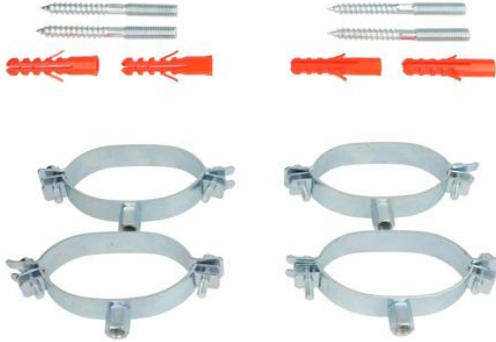

Befestigungsschellen für Edelstahlwellrohr DN 16 mit Dämmung

<https://www.schwarte-shop.de/befestigungsschellen-edelstahlwellrohr-dn-16-daemmung>

Artikelnummer: **40124**

€ **12,29**

inkl. 19% MwSt.

zzgl. Versand ab € **5,60**

Lieferzeit ca. 3-5 Tage

Bilder und technische Details ohne Gewähr

Produktbeschreibung

Für Rohrleitungen in der angegebenen Dimension mit 13 mm Dämmung, inkl. Stockschrauben und Dübel