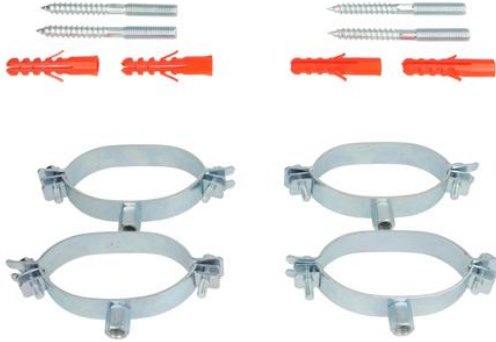

Befestigungsschellen für Edelstahlwellrohr DN 16 mit Dämmung

<https://www.schwarte-shop.de/befestigungsschellen-edelstahlwellrohr-dn-16-daemmung>

Artikelnummer: 40124

€ 12,29

inkl. 19% MwSt.
zzgl. Versand ab € 5,60

Lieferzeit ca. 3-5 Tage

Bilder und technische Details ohne Gewähr

Produktbeschreibung

Für Rohrleitungen in der angegebenen Dimension mit 13 mm Dämmung, inkl. Stockschrauben und Dübel