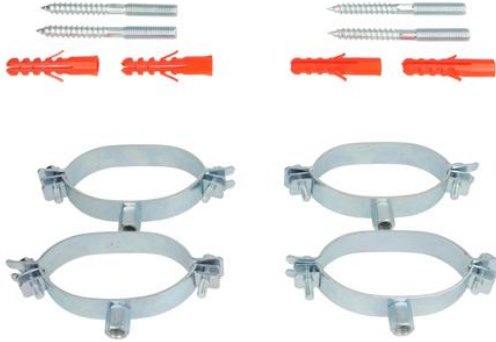

## Befestigungsschellen für Edelstahlwellrohr DN 20 + 25 mit Dämmung

<https://www.schwarte-shop.de/befestigungsschellen-edelstahlwellrohr-dn-20-25-daemmung>

Artikelnummer: 40125

€ 12,77

inkl. 19% MwSt.

zzgl. Versand ab € 5,60

### Produktbeschreibung

Für Rohrleitungen in der angegebenen Dimension mit 13 mm Dämmung, inkl. Stockschrauben und Dübel