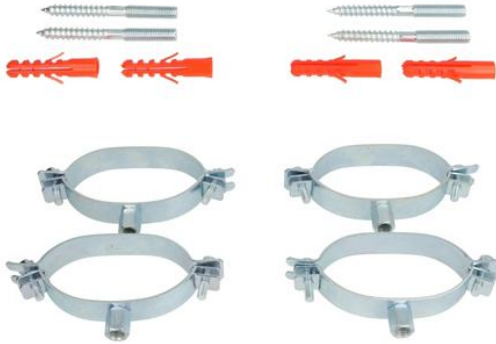

## Befestigungsschellen für Edelstahlwellrohr DN 20 + 25 mit Dämmung

<https://www.schwarte-shop.de/befestigungsschellen-edelstahlwellrohr-dn-20-25-daemmung>

Artikelnummer: 40125

€ 12,77

inkl. 19% MwSt.

zzgl. Versand ab € 5,60

### Produktbeschreibung

Für Rohrleitungen in der angegebenen Dimension mit 13 mm Dämmung, inkl. Stockschrauben und Dübel