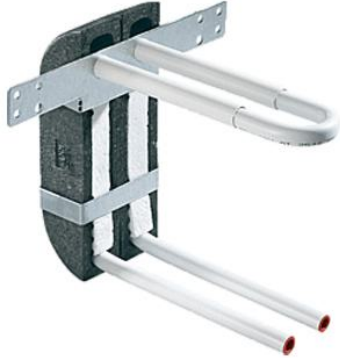

## EPP Wandbox für die Wandanbindung

<https://www.schwarte-shop.de/epp-wandbox-wandanbindung>

Artikelnummer: 47119

€ 22,66

inkl. 19% MwSt.

zzgl. Versand ab € 5,60

Lieferzeit ca. 3-5 Tage

Bilder und technische Details ohne Gewähr

### Produktbeschreibung

Die Wandbox bietet rundum ein Wärme- und Schallschutz. Ideal für die Rohbaumontage, dadurch eine absolute Passgenauigkeit und saubere, schnelle Installation.