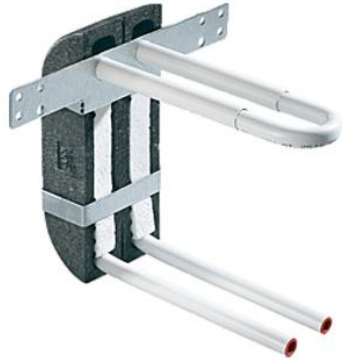

## EPP Wandbox für die Wandanbindung

<https://www.schwarte-shop.de/epp-wandbox-wandanbindung>

Artikelnummer: 47119

€ 22,66

inkl. 19% MwSt.

zzgl. Versand ab € 5,60

Lieferzeit ca. 3-5 Tage

Bilder und technische Details ohne Gewähr

### Produktbeschreibung

Die Wandbox bietet rundum ein Wärme- und Schallschutz. Ideal für die Rohbaumontage, dadurch eine absolute Passgenauigkeit und saubere, schnelle Installation.