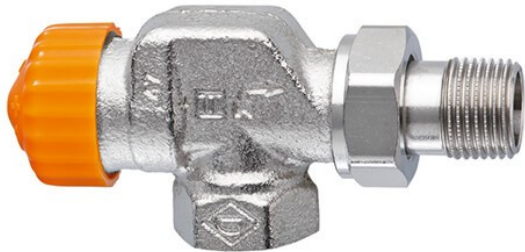

HEIMEIER Eclipse Thermostatventil DN10 3/8" Axial

<https://www.schwarte-shop.de/heimeier-eclipse-thermostatventil-dn10-3-8-axial>

Artikelnummer: 47166

€ 28,62

inkl. 19% MwSt.

zzgl. Versand ab € 5,60

Lieferzeit ca. 1-3 Tage

Bilder und technische Details ohne Gewähr

Produktbeschreibung

- Heimeier Eclipse Thermostatventil
- **mit automatischer Durchflussregelung**

- Ausführung: Rotguss vernickelt
- Größe: DN 10 (3/8") Axial
- Heimeier Art-Nr. 3930-01.000