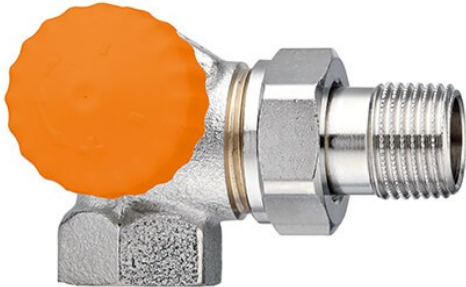

HEIMEIER Eclipse Thermostatventil DN10 3/8" Winkeleck links

<https://www.schwarte-shop.de/heimeier-eclipse-thermostatventil-dn10-3-8-winkeleck-links>

Artikelnummer: **47168**

€ 31,95

inkl. 19% MwSt.

zzgl. Versand ab **€ 5,60**

Lieferzeit ca. 1-3 Tage

Bilder und technische Details ohne Gewähr

Produktbeschreibung

- Heimeier Eclipse Thermostatventil
- **mit automatischer Durchflussregelung**

- Ausführung: Rotguss vernickelt
- Größe: DN 10 (3/8") Winkeleck links