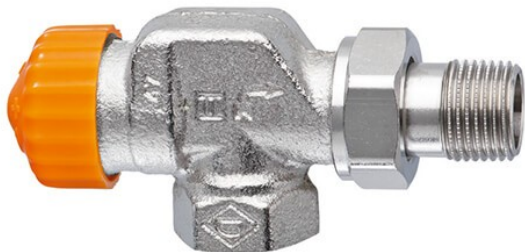

## HEIMEIER Eclipse Thermostatventil DN15 1/2" Axial

<https://www.schwarte-shop.de/heimeier-eclipse-thermostatventil-dn15-1-2-axial>

Artikelnummer: 47167

€ 29,57

inkl. 19% MwSt.

zzgl. Versand ab € 5,60

Lieferzeit ca. 1-3 Tage

### Produktbeschreibung

- Heimeier Eclipse Thermostatventil
- **mit automatischer Durchflussregelung**
  
- Ausführung: Rotguss vernickelt
- Größe: DN 15 (1/2") Axial
- Heimeier Art-Nr. 3930-02.000