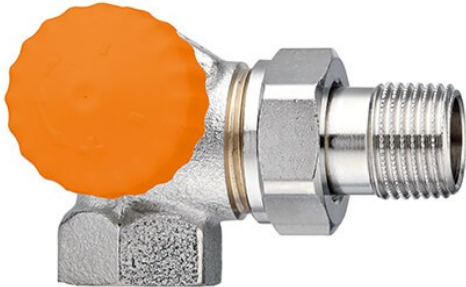

HEIMEIER Eclipse Thermostatventil DN15 1/2" Winkeleck links

<https://www.schwarte-shop.de/heimeier-eclipse-thermostatventil-dn15-1-2-winkeleck-links>

Artikelnummer: **47169**

€ 35,03

inkl. 19% MwSt.

zzgl. Versand ab **€ 5,60**

Lieferzeit ca. 1-3 Tage

Bilder und technische Details ohne Gewähr

Produktbeschreibung

- Heimeier Eclipse Thermostatventil
- **mit automatischer Durchflussregelung**

- Ausführung: Rotguss vernickelt
- Größe: DN 15 (1/2") Winkeleck links