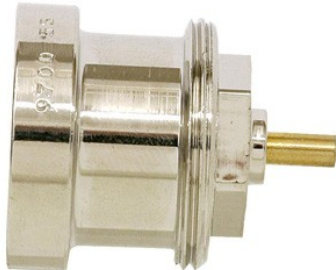

## IMI Heimeier Adapter für Comap Ventile - 9700-55.700

<https://www.schwarte-shop.de/imi-heimeier-adapter-comap-ventile-9700-55-700>

Artikelnummer: 47211

**€ 15,47**

inkl. 19% MwSt.

zzgl. Versand ab € 5,60

### Produktbeschreibung

- Für die Montage aller Heimeier Thermostatköpfe
- Passend für Comap M28x1,5 Ventile
- Gewinde M30 x 1,5
- Nicht für Ventilheizkörper geeignet