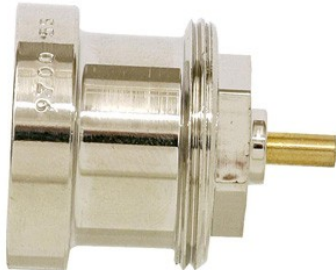

## IMI Heimeier Adapter für Comap Ventile - 9700-55.700

<https://www.schwarte-shop.de/imi-heimeier-adapter-comap-ventile-9700-55-700>

Artikelnummer: 47211

€ 15,47

inkl. 19% MwSt.

zzgl. Versand ab € 5,60

Lieferzeit ca. 1-3 Tage

### Produktbeschreibung

- Für die Montage aller Heimeier Thermostatköpfe
- Passend für Comap M28x1,5 Ventile
- Gewinde M30 x 1,5
- Nicht für Ventilheizkörper geeignet