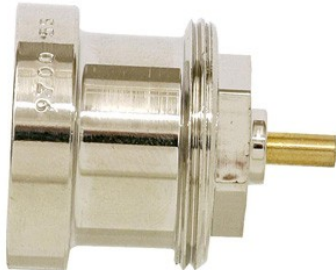

IMI Heimeier Adapter für Comap Ventile - 9700-55.700

<https://www.schwarte-shop.de/imi-heimeier-adapter-comap-ventile-9700-55-700>

Artikelnummer: 47211

€ 15,47

inkl. 19% MwSt.

zzgl. Versand ab € 5,60

Lieferzeit ca. 1-3 Tage

Bilder und technische Details ohne Gewähr

Produktbeschreibung

- Für die Montage aller Heimeier Thermostatköpfe
- Passend für Comap M28x1,5 Ventile
- Gewinde M30 x 1,5
- Nicht für Ventilheizkörper geeignet