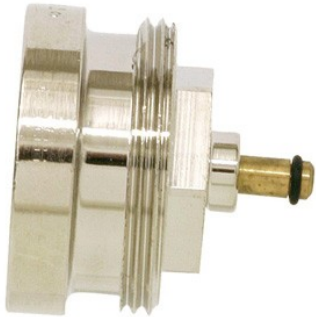

IMI Heimeier Adapter für Herz Ventile - 9700-30.700

<https://www.schwarte-shop.de/imi-heimeier-adapter-herz-ventile-9700-30-700>

Artikelnummer: **47209**

€ 7,73

inkl. 19% MwSt.

zzgl. Versand ab **€ 5,60**

Lieferzeit ca. 1-3 Tage

Bilder und technische Details ohne Gewähr

Produktbeschreibung

- Für die Montage aller Heimeier Thermostatköpfe
- Passend für Herz Ventile
- Gewinde M30 x 1,5
- Nicht für Ventilheizkörper geeignet