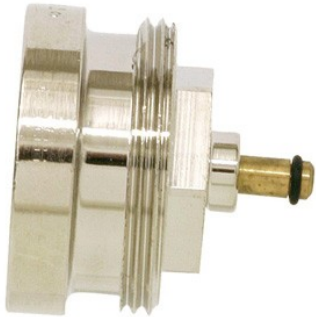

IMI Heimeier Adapter für Herz Ventile - 9700-30.700

<https://www.schwarte-shop.de/imi-heimeier-adapter-herz-ventile-9700-30-700>

Artikelnummer: 47209

€ 7,73

inkl. 19% MwSt.

zzgl. Versand ab € 5,60

Lieferzeit ca. 1-3 Tage

Bilder und technische Details ohne Gewähr

Produktbeschreibung

- Für die Montage aller Heimeier Thermostatköpfe
- Passend für Herz Ventile
- Gewinde M30 x 1,5
- Nicht für Ventilheizkörper geeignet