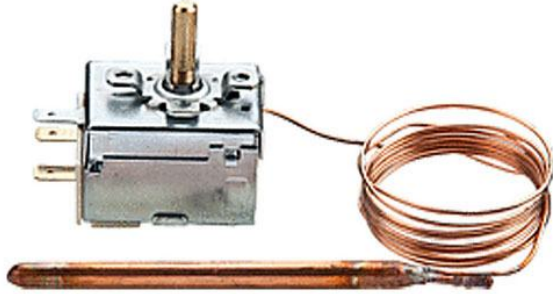

## Kapillarthermostat TR 2 Kapillarrohr 1500 mm lang

<https://www.schwarte-shop.de/kapillarthermostat-tr-2-kapillarrohr-1500-mm-lang>

Artikelnummer: 31366

€ 14,34

inkl. 19% MwSt.

zzgl. Versand ab € 5,60

Lieferzeit ca. 1-3 Tage

### Produktbeschreibung

Regelthermostat / Einbauregler 35-90°C, Umschalter: 15 (2,5) A,  
230 Volt, Fühler Ø 6,5 x 95 mm