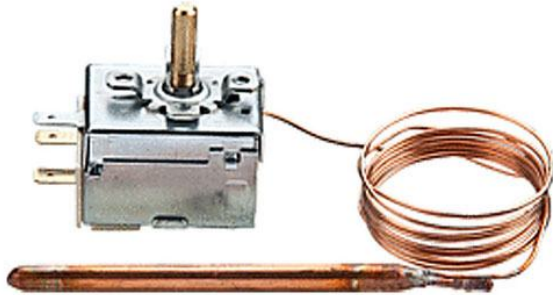

## Kapillarthermostat TR 2 Kapillarrohr 1500 mm lang

<https://www.schwarte-shop.de/kapillarthermostat-tr-2-kapillarrohr-1500-mm-lang>

Artikelnummer: 31366

€ 14,34

inkl. 19% MwSt.

zzgl. Versand ab € 5,60

Lieferzeit ca. 1-3 Tage

### Produktbeschreibung

Regelthermostat / Einbauregler 35-90°C, Umschalter: 15 (2,5) A,  
230 Volt, Fühler Ø 6,5 x 95 mm