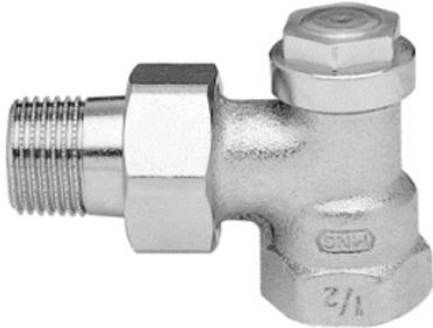

## Logafix Rücklaufverschraubung Typ RVVE10 3/8" Eck voreinstellbar

<https://www.schwarte-shop.de/logafix-ruecklaufverschraubung-typ-rvve10-3-8-eck-voreinstellbar>

Artikelnummer: **98081**

**€ 12,35**

inkl. 19% MwSt.

### Produktbeschreibung

- für Kompakt-Heizkörper
- Rücklaufverschraubung
- Rotguss vernickelt
- Anschluss: 3/8" Eck
- mit Voreinstellung