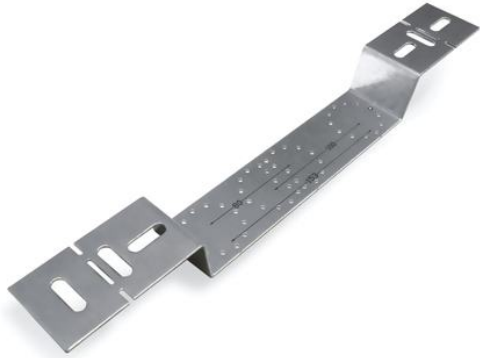

## Montagebügel für Wandscheiben zweifach (L=100 mm)

<https://www.schwarte-shop.de/montagebuegel-wandscheiben-zweifach-l100-mm>

Artikelnummer: **50086**

**€ 2,66**

inkl. 19% MwSt.

zzgl. Versand ab **€ 5,60**

### Produktbeschreibung

Montagebügel für die Unterputzinstallation von Wandscheiben, dadurch ist eine passgenaue, stabile Montage mit einem Abstand von 100 mm möglich