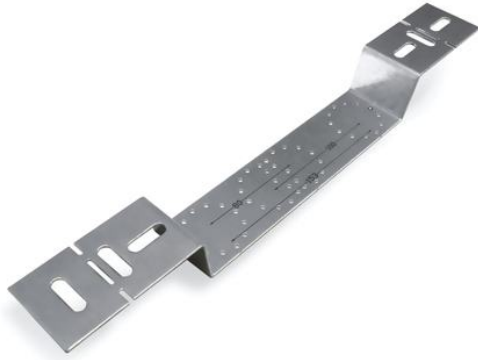

Montagebügel für Wandscheiben zweifach (L=100 mm)

<https://www.schwarte-shop.de/montagebuegel-wandscheiben-zweifach-l100-mm>

Artikelnummer: **50086**

€ 2,66

inkl. 19% MwSt.

zzgl. Versand ab **€ 5,60**

Lieferzeit ca. 1-4 Monate

Bilder und technische Details ohne Gewähr

Produktbeschreibung

Montagebügel für die Unterputzinstallation von Wandscheiben, dadurch ist eine passgenaue, stabile Montage mit einem Abstand von 100 mm möglich