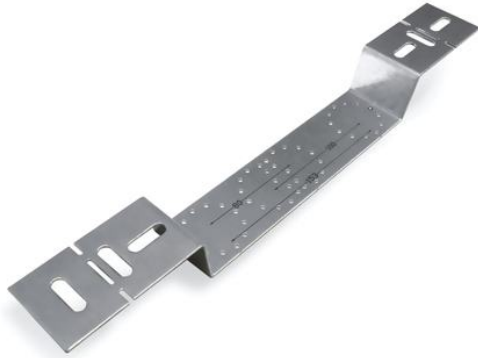

Montagebügel für Wandscheiben zweifach (L=100 mm)

<https://www.schwarte-shop.de/montagebuegel-wandscheiben-zweifach-l100-mm>

Artikelnummer: **50086**

€ 2,66

inkl. 19% MwSt.

zzgl. Versand ab **€ 5,60**

Lieferzeit ca. 1-4 Monate

Bilder und technische Details ohne Gewähr

Produktbeschreibung

Montagebügel für die Unterputzinstallation von Wandscheiben, dadurch ist eine passgenaue, stabile Montage mit einem Abstand von 100 mm möglich