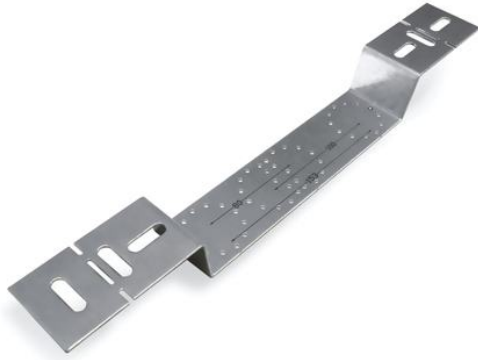

Montagebügel für Wandscheiben zweifach (L=50, 80, 150 mm)

<https://www.schwarte-shop.de/montagebuegel-wandscheiben-zweifach-l50-80-150-mm>

Artikelnummer: 50085

€ 5,61

inkl. 19% MwSt.

zzgl. Versand ab € 5,60

Lieferzeit ca. 1-4 Monate

Bilder und technische Details ohne Gewähr

Produktbeschreibung

Montagebügel für die Unterputzinstallation von Wandscheiben, dadurch ist eine passgenaue, stabile Montage mit einen Abstand von 50, 80 u. 100 mm möglich