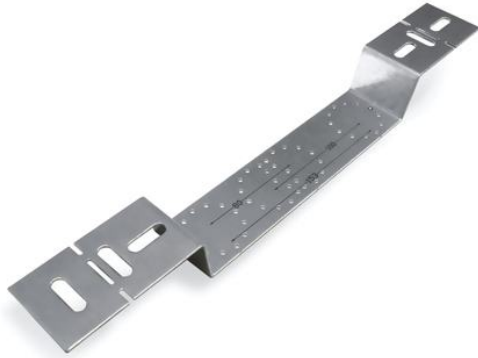

Montagebügel für Wandscheiben zweifach (L=50, 80, 150 mm)

<https://www.schwarte-shop.de/montagebuegel-wandscheiben-zweifach-l50-80-150-mm>

Artikelnummer: 50085

€ 5,61

inkl. 19% MwSt.

zzgl. Versand ab € 5,60

Lieferzeit ca. 1-4 Monate

Bilder und technische Details ohne Gewähr

Produktbeschreibung

Montagebügel für die Unterputzinstallation von Wandscheiben, dadurch ist eine passgenaue, stabile Montage mit einem Abstand von 50, 80 u. 100 mm möglich