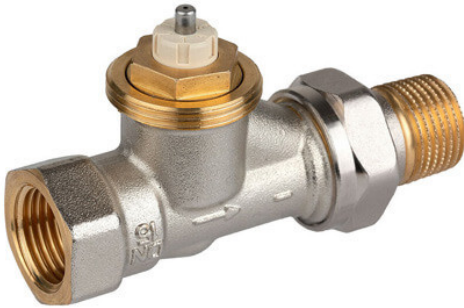

Resideo SX Thermostatventil mit Voreinstellung, vernickelt, Durchgang 1/2"

<https://www.schwarte-shop.de/resideo-sx-thermostatventil-voreinstellung-vernickelt-durchgang-1-2>

Artikelnummer: 47266

€ 15,26

inkl. 19% MwSt.

zzgl. Versand ab € 5,60

Lieferzeit ca. 1-3 Tage

Bilder und technische Details ohne Gewähr

Produktbeschreibung

- Größe: DN15 1/2"
- Ausführung: Messing vernickelt, Durchgang
- Kvs-Wert: 0,063
- Typ: V2000DSX