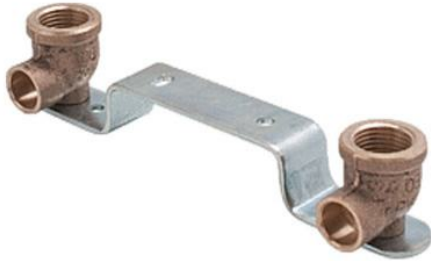

Rotguss Löt Montageeinheit gekröpft 15 mm x 1/2" - 153 mm

<https://www.schwarte-shop.de/rotguss-loet-montageeinheit-gekröpft-15-mm-x-1-2-153-mm>

Artikelnummer: 13146

€ 17,30

inkl. 19% MwSt.

zzgl. Versand ab € 5,60

Lieferzeit ca. 1-3 Tage

Bilder und technische Details ohne Gewähr

Produktbeschreibung

- mit Rotguss-Lötfitting
- Größe: 15 mm x 1/2" - 153 mm
- für Sanitär und Heizung
- Typ 4976g
- DVGW geprüft