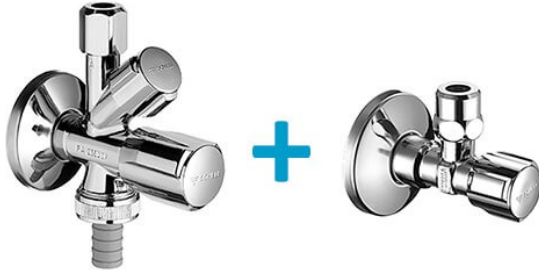

Schell Armaturenanschluss-Set COMFORT mit ASAG 1/2" - 108620699

<https://www.schwarte-shop.de/schell-armaturenanschluss-set-comfort-asag-1-2-108620699>

Artikelnummer: 99021

€ 19,61

inkl. 19% MwSt.

zzgl. Versand ab € 5,60

Lieferzeit ca. 1-3 Tage

Bilder und technische Details ohne Gewähr

Produktbeschreibung

Set bestehend aus:

- Schell Kombi-Eckventil 1/2" mit Comfort Griff
- Schell Eckregulierventil 1/2" x 3/8" mit Comfort Griff