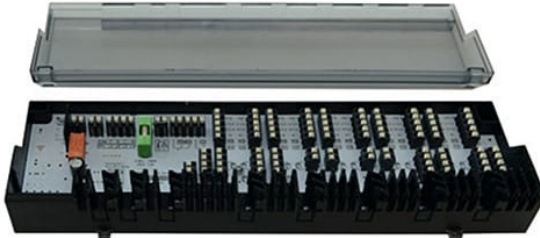

Zewotherm Regelklemmleiste 10-fache 230 Volt, Heizen und Kühlen - inkl. Pumpenlogik

<https://www.schwarte-shop.de/transformator-regelklemmleiste-24-v1>

Artikelnummer: **33304**

€ **110,00**

inkl. 19% MwSt.

zzgl. Versand ab € **5,60**

Lieferzeit ca. 1-4 Monate

Bilder und technische Details ohne Gewähr

Produktbeschreibung

Zewotherm Regelklemmleiste zum Heizen und Kühlen, inkl. Pumpenlogik

Die Regelklemmleiste 230 Volt dient als elektrischer Verteiler, bei einer Fußbodenheizung zum einfachen und schnellen Verbinden von bis zu 10 Zonen, mit einem gemeinsamen Zeitprogramm zum Heizen und Kühlen, mit bis zu 18 Stellantrieben. Zusätzlich ist die Regelklemmleiste mit einer Pumpenlogik zur Ansteuerung einer Umwälzpumpe ausgestattet.

Montage an der Wand oder im Verteilerschrank. Abmessung: B/H/T 326,5 x 90 x 52 mm. Die Anschlussklemmen: 0,2 bis 1,5 mm²

Wenn Sie Fragen haben zum Einbau oder Hilfe benötigen bei der Zusammenstellung von weiteren Artikeln, dann zögern Sie nicht, uns zu kontaktieren. Wir beraten Sie gerne.