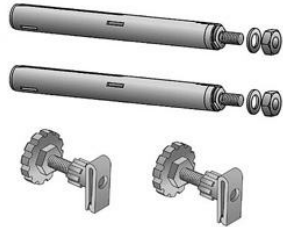

## Viessmann Bohrkonsolen-Set in Verbindung mit Federzugkonsolen einsetzbar

<https://www.schwarte-shop.de/viessmann-bohrkonsolen-set-verbundung-federzugkonsolen-einsetzbar>

Artikelnummer: **84006**

**€ 16,00**

### Produktbeschreibung

- für Wandabstand 35 mm
- plus max. 40 mm
- 2x Bohrkonsolen
- 2x Abstandhalter