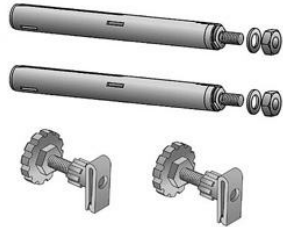

## Viessmann Bohrkonsolen-Set in Verbindung mit Federzugkonsolen einsetzbar

<https://www.schwarte-shop.de/viessmann-bohrkonsolen-set-verbinding-federzugkonsolen-einsetzbar>

Artikelnummer: **84006**

**€ 16,00**

### Produktbeschreibung

- für Wandabstand 35 mm
- plus max. 40 mm
- 2x Bohrkonsolen
- 2x Abstandhalter