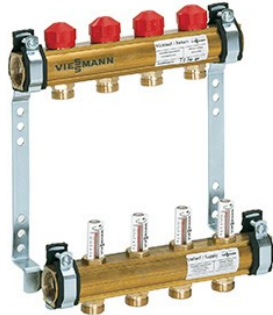

## Viessmann Heizkreisverteiler mit Durchflussanzeige für 11 Kreise

<https://www.schwarte-shop.de/viessmann-heizkreisverteiler-durchflussanzeige-11-kreise>

Artikelnummer: **28540**

**€ 272,49**

inkl. 19% MwSt.

### Produktbeschreibung

- Vor-/Rücklauf aus Edelstahl
- Länge: 690 mm für 11 Heizkreise
- VolumenstromEinstellung bis 5 l/min
- Stellantriebe nachrüstbar
- Viessmann Art.-Nr.: 7568320