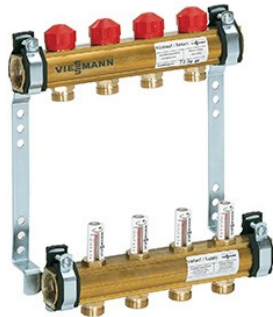

## Viessmann Heizkreisverteiler mit Durchflussanzeige für 6 Kreise

<https://www.schwarte-shop.de/viessmann-heizkreisverteiler-durchflussanzeige-6-kreise>

Artikelnummer: 28535

€ 184,77

inkl. 19% MwSt.

zzgl. Versand ab € 5,60

### Produktbeschreibung

- Vor-/Rücklauf aus Edelstahl
- Länge: 440 mm für 6 Heizkreise
- VolumenstromEinstellung bis 5 l/min
- Stellantriebe nachrüstbar
- Viessmann Art.-Nr.: 7568315