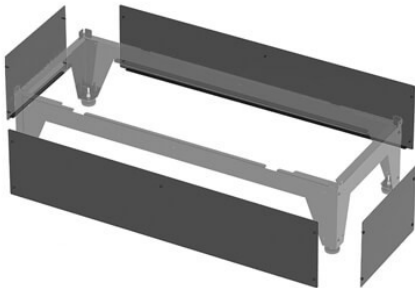

Wolf Verkleidung für die Bodenkonsole für CHA-07/10 Luft/Wasser-Wärmepumpe

<https://www.schwarte-shop.de/wolf-verkleidung-bodenkonsole-cha-07-10-luft-wasser-waermepumpe>

Artikelnummer: **45107**

€ **189,00**

inkl. 19% MwSt.
kostenloser Versand

Lieferzeit ca. 1-3 Tage

Bilder und technische Details ohne Gewähr

Produktbeschreibung

WOLF Verkleidungssatz für Bodenkonsole für CHA-07 und CHA-10 Luft/Wasser-Wärmepumpe