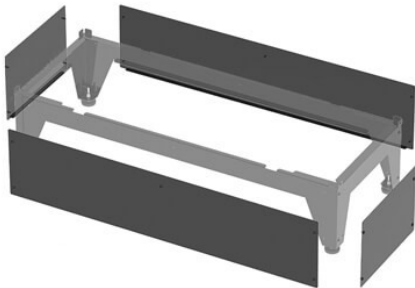

Wolf Verkleidung für die Bodenkonsole für CHA-07/10 Luft/Wasser-Wärmepumpe

<https://www.schwarte-shop.de/wolf-verkleidung-bodenkonsole-cha-07-10-luft-wasser-waermepumpe>

Artikelnummer: **45107**

€ 189,00

inkl. 19% MwSt.
kostenloser Versand

Lieferzeit ca. 1-3 Tage

Bilder und technische Details ohne Gewähr

Produktbeschreibung

WOLF Verkleidungssatz für Bodenkonsole für CHA-07 und CHA-10 Luft/Wasser-Wärmepumpe