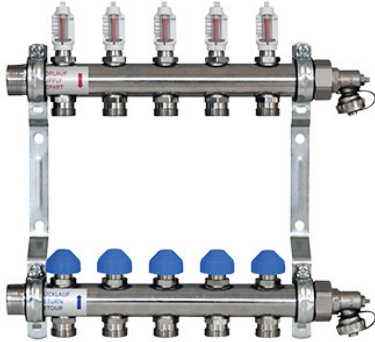

Zewotherm Verteiler Dynamisch für 2 Kreise <Premium> mit Durchflussmengenanzeiger

<https://www.schwarte-shop.de/zewotherm-edelstahl-verteiler-2-kreise-premium-durchflussmengenanzeiger>

Artikelnummer: 91233

Dynamischer Systemverteiler mit automatischem hydraulischem Abgleich. Er regelt und überwacht selbsttätig evtl. Druckschwankungen im Rohrnetz aus. Durch die konstante Durchflussmenge ergibt sich eine ideale Wärmeverteilung und die passende Wohlfühltemperatur.

Förderfähig bei der Sanierung im Rahmen der Heizungsoptimierung

Der hochwertiger, robuster Systemverteiler ist hergestellt aus starkwandigem Präzisionsrundrohr (Edelstahl 1.4301) und beinhaltet die Ventile für die automatischer Durchflussregelung. Die Absperrvorrichtung im Vorlauf. Anschlussverschraubungen aus Messing (vernickelt). Einfacher, wechselseitiger Anschluss durch G 1" Außengewinde und G 1" Innengewinde (Endstückset). Anschluss der Heizkreise mit G 3/4" EK. M30x1,5 / Schließmaß 11,8 mm/ Hub 1,7 mm für den Anschluss der Thermostat-Köpfe sowie Stellantriebe.

Lieferung:

Inkl. Verteilerendset (55 mm) zum Befüllen, Entleeren und Spülen. 3/4"-Anschluss, schwenkbar (lose beiliegend).

Technische Daten:

- Breite: 218 mm
- Höhe: 326,2 mm
- Tiefe: 63 mm

Für den Verteiler bieten wir auch den entsprechenden Verteilerschrank für AP bzw. UP Montage. Ebenso das erforderliche