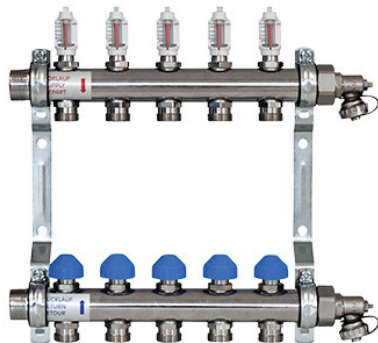

## Zewotherm Verteiler Dynamisch für 2 Kreise <Premium> mit Durchflussmengenanzeiger

<https://www.schwarte-shop.de/zewotherm-edelstahl-verteiler-2-kreise-premium-durchflussmengenanzeiger>

Artikelnummer: 91233

#### ZEWO Edelstahl Verteiler für 2 Kreise <Premium> mit Durchflussmengenanzeiger

Dynamischer Systemverteiler mit automatischem hydraulischem Abgleich. Er regelt und überwacht selbsttätig evtl. Druckschwankungen im Rohrnetz aus. Durch die konstante Durchflussmenge ergibt sich eine ideale Wärmeverteilung und die passende Wohlfühltemperatur.

Förderfähig bei der Sanierung im Rahmen der Heizungsoptimierung

Der hochwertiger, robuster Systemverteiler ist hergestellt aus starkwandigem Präzisionsrundrohr (Edelstahl 1.4301) und beinhaltet die Ventile für die automatischer Durchflussregelung. Die Absperrvorrichtung im Vorlauf. Anschlussverschraubungen aus Messing (vernickelt). Einfacher, wechselseitiger Anschluss durch G 1" Außengewinde und G 1" Innengewinde (Endstückset). Anschluss der Heizkreise mit G 3/4" EK. M30x1,5 / Schließmaß 11,8 mm/ Hub 1,7 mm für den Anschluss der Thermostat-Köpfe sowie Stellantriebe.

#### Lieferung:

Inkl. Verteilerendset (55 mm) zum Befüllen, Entleeren und Spülen. 3/4"-Anschluss, schwenkbar (lose beiliegend).