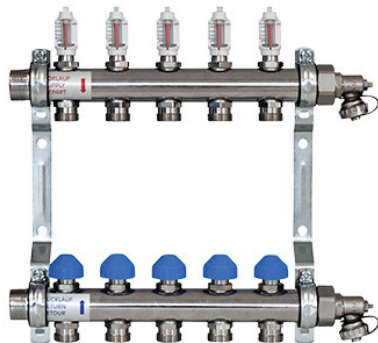

Zewotherm Edelstahl Verteiler für 10 Kreise <Premium> mit Durchflussmengenanzeiger

<https://www.schwarte-shop.de/zewotherm-heizkreisverteiler-10-kreise-edelstahl-durchflussmesser-4-l-min>

Artikelnummer: 91230

ZEWO Heizkreisverteiler werden hergestellt aus starkwandigem Präzisionsrundrohr mit Absperrvorrichtung im Vorlauf. Einfacher, wechselseitiger Anschluss durch 1" AG und Ventilanschlussnippel G 3/4"EK. Mit Durchflussmengenmesser (4 l/min) im Vorlauf, Regulier- und Absperrventil im Rücklauf mit AG M30x1,5. Ventilabstand 50 mm. Einbautiefe 86 mm für Wandstärken ab 90 mm. Verteiler Verlängerbar um 2 Gruppen, nicht benötigte Heizkreis Anschlüsse mit 3/4" Kappen verschließbar.

Lieferung:

Verteilerbalken mit schallgedämmten, verzinkten Konsolen, für die flexible Anpassung an die jeweilige Montagesituation. Inkl. Bezeichnungsschildern, sowie Standard-Verteilerendset (57 mm) zum Befüllen, Entlüften und Spülen.

Technische Daten:

- kvs-Wert Ventil: 1,20 m³/h
- kvs-Wert Verteiler: 2,40 m³/h
- Baulänge: 220 mm
- Höhe: 300 mm
- Tiefe: 83 mm

Beschreibung:

- Material: Edelstahl
- Baulänge: 220 mm
- Anschluss: 1" AG

- Ventilanschlussnippel: G 3/4
- Ventilabstand: 50 mm
- Durchflussmesser: 4 l/min
- Geringe Einbautiefe ab: 90 mm
- Verteiler-Set: 57 mm
- Vorlauf: oben
- Rücklauf: unten