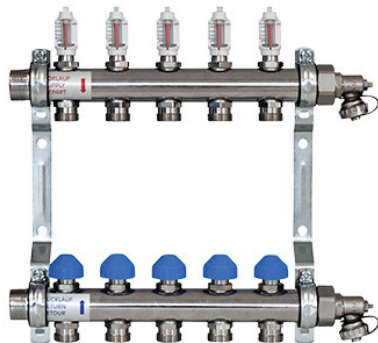

## Zewotherm Edelstahl Verteiler für 10 Kreise <Premium> mit Durchflussmengenanzeiger

<https://www.schwarte-shop.de/zewotherm-heizkreisverteiler-10-kreise-edelstahl-durchflussmesser-4-l-min>

Artikelnummer: 91230

#### ZEWO Edelstahl Verteiler für 10 Kreise <Premium> mit Durchflussmengenanzeiger

ZEWO Heizkreisverteiler werden hergestellt aus starkwandigem Präzisionsrundrohr mit Absperrvorrichtung im Vorlauf. Einfacher, wechselseitiger Anschluss durch 1" AG und Ventilanschlussnippel G 3/4"EK. Mit Durchflussmengenmesser (4 l/min) im Vorlauf, Regulier- und Absperrventil im Rücklauf mit AG M30x1,5. Ventilabstand 50 mm. Einbautiefe 86 mm für Wandstärken ab 90 mm. Verteiler Verlängerbar um 2 Gruppen, nicht benötigte Heizkreis Anschlüsse mit 3/4" Kappen verschließbar.

#### Lieferung:

Verteilerbalken mit schallgedämmten, verzinkten Konsolen, für die flexible Anpassung an die jeweilige Montagesituation. Inkl. Bezeichnungsschildern, sowie Standard-Verteilerendset (57 mm) zum Befüllen, Entlüften und Spülen.

#### Beschreibung:

- Material: Edelstahl
- Baulänge: 220 mm
- Anschluss: 1" AG

- Ventilanschlussnippel: G 3/4
- Ventilabstand: 50 mm
- Durchflussmesser: 4 l/min
- Geringe Einbautiefe ab: 90 mm
- Verteiler-Set: 57 mm
- Vorlauf: oben
- Rücklauf: unten