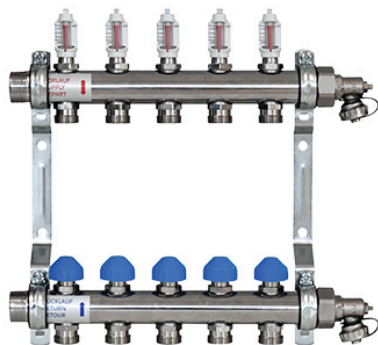

Zewotherm Edelstahl Verteiler für 11 Kreise <Premium> mit Durchflussmengenanzeiger

<https://www.schwarte-shop.de/zewotherm-heizkreisverteiler-11-kreise-edelstahl-durchflussmesser-4-l-min>

Artikelnummer: 91231

ZEWO Heizkreisverteiler werden hergestellt aus starkwandigem Präzisionsrundrohr mit Absperrvorrichtung im Vorlauf. Einfacher, wechselseitiger Anschluss durch 1" AG und Ventilanschlussnippel G 3/4"EK. Mit Durchflussmengenmesser (4 l/min) im Vorlauf, Regulier- und Absperrventil im Rücklauf mit AG M30x1,5. Ventilabstand 50 mm. Einbautiefe 86 mm für Wandstärken ab 90 mm. Verteiler Verlängerbar um 2 Gruppen, nicht benötigte Heizkreis Anschlüsse mit 3/4" Kappen verschließbar.

Lieferung:

Verteilerbalken mit schallgedämmten, verzinkten Konsolen, für die flexible Anpassung an die jeweilige Montagesituation. Inkl. Bezeichnungsschildern, sowie Standard-Verteilerendset (57 mm) zum Befüllen, Entlüften und Spülen.

Technische Daten:

- kvs-Wert Ventil: 1,20 m³/h
- kvs-Wert Verteiler: 2,40 m³/h
- Baulänge: 220 mm
- Höhe: 300 mm
- Tiefe: 83 mm

Beschreibung:

- Material: Edelstahl
- Baulänge: 220 mm
- Anschluss: 1" AG

- Ventilanschlussnippel: G 3/4
- Ventilabstand: 50 mm
- Durchflussmesser: 4 l/min
- Geringe Einbautiefe ab: 90 mm
- Verteiler-Set: 57 mm
- Vorlauf: oben
- Rücklauf: unten