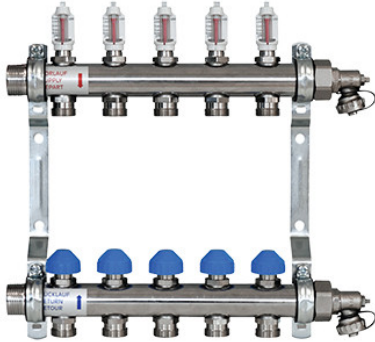

## Zewotherm Edelstahl Verteiler für 2 Kreise <Premium> mit Durchflussmengenanzeiger

<https://www.schwarte-shop.de/zewotherm-heizkreisverteiler-2-kreise-edelstahl-durchflussmesser-4-l-min>

Artikelnummer: 91222

#### ZEWO Edelstahl Verteiler für 2 Kreise <Premium> mit Durchflussmengenanzeiger

ZEWO Heizkreisverteiler werden hergestellt aus starkwandigem Präzisionsrundrohr mit Absperrvorrichtung im Vorlauf. Einfacher, wechselseitiger Anschluss durch 1" AG und Ventilanschlussnippel G 3/4"EK. Mit Durchflussmengenmesser (4 l/min) im Vorlauf, Regulier- und Absperrventil im Rücklauf mit AG M30x1,5. Ventilabstand 50 mm. Einbautiefe 86 mm für Wandstärken ab 90 mm. Verteiler Verlängerbar um 2 Gruppen, nicht benötigte Heizkreis Anschlüsse mit 3/4" Kappen verschließbar.

#### Lieferung:

Verteilerbalken mit schallgedämmten, verzinkten Konsolen, für die flexible Anpassung an die jeweilige Montagesituation. Inkl. Bezeichnungsschildern, sowie Standard-Verteilerendset (57 mm) zum Befüllen, Entlüften und Spülen.

#### Beschreibung:

- Material: Edelstahl

- Baulänge: 220 mm
- Anschluss: 1" AG
- Ventilanschlussnippel: G 3/4
- Ventilabstand: 50 mm
- Durchflussmesser: 4 l/min
- Geringe Einbautiefe ab: 90 mm
- Verteiler-Set: 57 mm
- Vorlauf: oben
- Rücklauf: unten