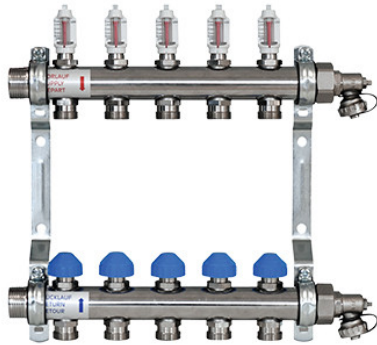

Zewotherm Edelstahl Verteiler für 3 Kreise <Premium> mit Durchflussmengenanzeiger

<https://www.schwarte-shop.de/zewotherm-heizkreisverteiler-3-kreise-edelstahl-durchflussmesser-4-l-min>

Artikelnummer: 91223

ZEWO Heizkreisverteiler werden hergestellt aus starkwandigem Präzisionsrundrohr mit Absperrvorrichtung im Vorlauf. Einfacher, wechselseitiger Anschluss durch 1" AG und Ventilanschlussnippel G 3/4"EK. Mit Durchflussmengenmesser (4 l/min) im Vorlauf, Regulier- und Absperrventil im Rücklauf mit AG M30x1,5. Ventilabstand 50 mm. Einbautiefe 86 mm für Wandstärken ab 90 mm. Verteiler Verlängerbar um 2 Gruppen, nicht benötigte Heizkreis Anschlüsse mit 3/4" Kappen verschließbar.

Lieferung:

Verteilerbalken mit schallgedämmten, verzinkten Konsolen, für die flexible Anpassung an die jeweilige Montagesituation. Inkl. Bezeichnungsschildern, sowie Standard-Verteilerendset (57 mm) zum Befüllen, Entlüften und Spülen.

Technische Daten:

- kvs-Wert Ventil: 1,20 m3/h
- kvs-Wert Verteiler: 2,40 m3/h
- Baulänge: 220 mm
- Höhe: 300 mm
- Tiefe: 83 mm

Beschreibung:

- Material: Edelstahl
- Baulänge: 220 mm
- Anschluss: 1" AG

- Ventilanschlussnippel: G 3/4
- Ventilabstand: 50 mm
- Durchflussmesser: 4 l/min
- Geringe Einbautiefe ab: 90 mm
- Verteiler-Set: 57 mm
- Vorlauf: oben
- Rücklauf: unten