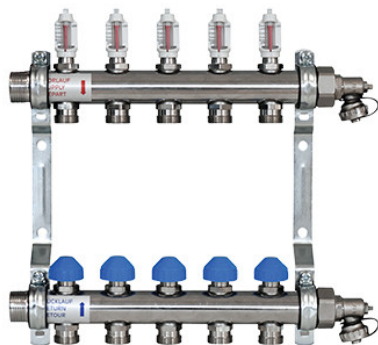

## Zewotherm Edelstahl Verteiler für 5 Kreise <Premium> mit Durchflussmengenanzeiger

<https://www.schwarte-shop.de/zewotherm-heizkreisverteiler-5-kreise-edelstahl-durchflussmesser-4-l-min>

Artikelnummer: 91225

#### ZEWO Edelstahl Verteiler für 5 Kreise <Premium> mit Durchflussmengenanzeiger

ZEWO Heizkreisverteiler werden hergestellt aus starkwandigem Präzisionsrundrohr mit Absperrvorrichtung im Vorlauf. Einfacher, wechselseitiger Anschluss durch 1" AG und Ventilanschlussnippel G 3/4"EK. Mit Durchflussmengenmesser (4 l/min) im Vorlauf, Regulier- und Absperrventil im Rücklauf mit AG M30x1,5. Ventilabstand 50 mm. Einbautiefe 86 mm für Wandstärken ab 90 mm. Verteiler Verlängerbar um 2 Gruppen, nicht benötigte Heizkreis Anschlüsse mit 3/4" Kappen verschließbar.

#### Lieferung:

Verteilerbalken mit schallgedämmten, verzinkten Konsolen, für die flexible Anpassung an die jeweilige Montagesituation. Inkl. Bezeichnungsschildern, sowie Standard-Verteilerendset (57 mm) zum Befüllen, Entlüften und Spülen.

#### Beschreibung:

- Material: Edelstahl
- Baulänge: 220 mm
- Anschluss: 1" AG

- Ventilanschlussnippel: G 3/4
- Ventilabstand: 50 mm
- Durchflussmesser: 4 l/min
- Geringe Einbautiefe ab: 90 mm
- Verteiler-Set: 57 mm
- Vorlauf: oben
- Rücklauf: unten