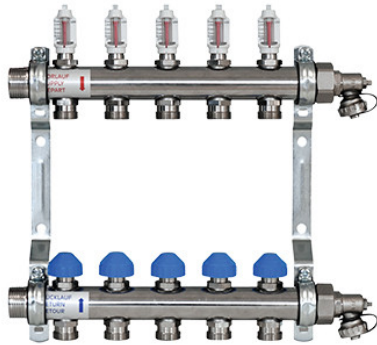

## Zewotherm Edelstahl Verteiler für 5 Kreise <Premium> mit Durchflussmengenanzeiger

<https://www.schwarte-shop.de/zewotherm-heizkreisverteiler-5-kreise-edelstahl-durchflussmesser-4-l-min>

Artikelnummer: 91225

#### ZEWO Edelstahl Verteiler für 5 Kreise <Premium> mit Durchflussmengenanzeiger

ZEWO Heizkreisverteiler werden hergestellt aus starkwandigem Präzisionsrundrohr mit Absperrvorrichtung im Vorlauf. Einfacher, wechselseitiger Anschluss durch 1" AG und Ventilanschlussnippel G 3/4"EK. Mit Durchflussmengenmesser (4 l/min) im Vorlauf, Regulier- und Absperrventil im Rücklauf mit AG M30x1,5. Ventilabstand 50 mm. Einbautiefe 86 mm für Wandstärken ab 90 mm. Verteiler Verlängerbar um 2 Gruppen, nicht benötigte Heizkreis Anschlüsse mit 3/4" Kappen verschließbar.

#### Lieferung:

Verteilerbalken mit schallgedämmten, verzinkten Konsolen, für die flexible Anpassung an die jeweilige Montagesituation. Inkl. Bezeichnungsschildern, sowie Standard-Verteilerendset (57 mm) zum Befüllen, Entlüften und Spülen.

#### Beschreibung:

- Material: Edelstahl
- Baulänge: 220 mm
- Anschluss: 1" AG

- Ventilanschlussnippel: G 3/4
- Ventilabstand: 50 mm
- Durchflussmesser: 4 l/min
- Geringe Einbautiefe ab: 90 mm
- Verteiler-Set: 57 mm
- Vorlauf: oben
- Rücklauf: unten