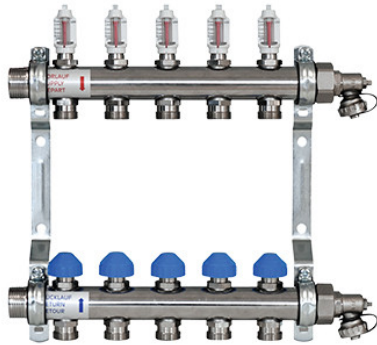

## Zewotherm Edelstahl Verteiler für 7 Kreise <Premium> mit Durchflussmengenanzeiger

<https://www.schwarte-shop.de/zewotherm-heizkreisverteiler-7-kreise-edelstahl-durchflussmesser-4-l-min>

Artikelnummer: 91227

#### ZEWO Edelstahl Verteiler für 7 Kreise <Premium> mit Durchflussmengenanzeiger

ZEWO Heizkreisverteiler werden hergestellt aus starkwandigem Präzisionsrundrohr mit Absperrvorrichtung im Vorlauf. Einfacher, wechselseitiger Anschluss durch 1" AG und Ventilanschlussnippel G 3/4"EK. Mit Durchflussmengenmesser (4 l/min) im Vorlauf, Regulier- und Absperrventil im Rücklauf mit AG M30x1,5. Ventilabstand 50 mm. Einbautiefe 86 mm für Wandstärken ab 90 mm. Verteiler Verlängerbar um 2 Gruppen, nicht benötigte Heizkreis Anschlüsse mit 3/4" Kappen verschließbar.

#### Technische Daten:

- kvs-Wert Ventil: 1,20 m3/h
- kvs-Wert Verteiler: 2,40 m3/h
- Baulänge: 220 mm
- Höhe: 300 mm
- Tiefe: 83 mm

#### Beschreibung:

- Material: Edelstahl
- Baulänge: 220 mm
- Anschluss: 1" AG

- Ventilanschlussnippel: G 3/4
- Ventilabstand: 50 mm
- Durchflussmesser: 4 l/min
- Geringe Einbautiefe ab: 90 mm
- Verteiler-Set: 57 mm
- Vorlauf: oben
- Rücklauf: unten