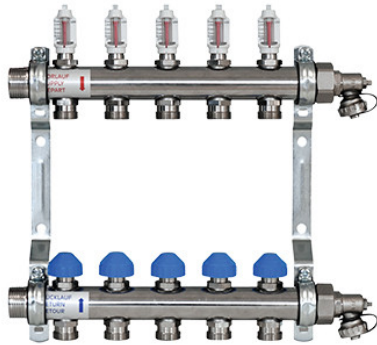

Zewotherm Edelstahl Verteiler für 9 Kreise <Premium> mit Durchflussmengenanzeiger

<https://www.schwarte-shop.de/zewotherm-heizkreisverteiler-9-kreise-edelstahl-durchflussmesser-4-l-min>

Artikelnummer: 91229

ZEWO Heizkreisverteiler werden hergestellt aus starkwandigem Präzisionsrundrohr mit Absperrvorrichtung im Vorlauf. Einfacher, wechselseitiger Anschluss durch 1" AG und Ventilanschlussnippel G 3/4"EK. Mit Durchflussmengenmesser (4 l/min) im Vorlauf, Regulier- und Absperrventil im Rücklauf mit AG M30x1,5. Ventilabstand 50 mm. Einbautiefe 86 mm für Wandstärken ab 90 mm. Verteiler Verlängerbar um 2 Gruppen, nicht benötigte Heizkreis Anschlüsse mit 3/4" Kappen verschließbar.

Lieferung:

Verteilerbalken mit schallgedämmten, verzinkten Konsolen, für die flexible Anpassung an die jeweilige Montagesituation. Inkl. Bezeichnungsschildern, sowie Standard-Verteilerendset (57 mm) zum Befüllen, Entlüften und Spülen.

Technische Daten:

- kvs-Wert Ventil: 1,20 m3/h
- kvs-Wert Verteiler: 2,40 m3/h
- Baulänge: 220 mm
- Höhe: 300 mm
- Tiefe: 83 mm

Beschreibung:

- Material: Edelstahl
- Baulänge: 220 mm
- Anschluss: 1" AG

- Ventilanschlussnippel: G 3/4
- Ventilabstand: 50 mm
- Durchflussmesser: 4 l/min
- Geringe Einbautiefe ab: 90 mm
- Verteiler-Set: 57 mm
- Vorlauf: oben
- Rücklauf: unten