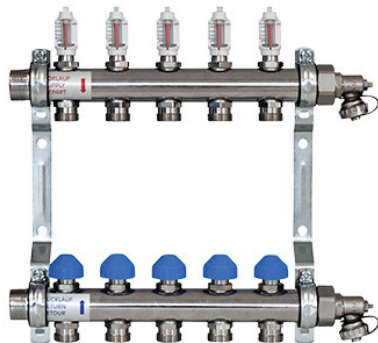

Zewotherm Verteiler Dynamisch für 11 Kreise <Premium> mit Durchflussmengenanzeiger

<https://www.schwarte-shop.de/zewotherm-verteiler-dynamisch-10-kreise-premium-durchflussmengenanzeiger>

Artikelnummer: 91242

Dynamischer Systemverteiler mit automatischem hydraulischem Abgleich. Er regelt und überwacht selbsttätig evtl. Druckschwankungen im Rohrnetz aus. Durch die konstante Durchflussmenge ergibt sich eine ideale Wärmeverteilung und die passende Wohlfühltemperatur.

Förderfähig bei der Sanierung im Rahmen der Heizungsoptimierung

Der hochwertiger, robuster Systemverteiler ist hergestellt aus starkwandigem Präzisionsrundrohr (Edelstahl 1.4301) und beinhaltet die Ventile für die automatischer Durchflussregelung. Die Absperrvorrichtung im Vorlauf. Anschlussverschraubungen aus Messing (vernickelt). Einfacher, wechselseitiger Anschluss durch G 1" Außengewinde und G 1" Innengewinde (Endstückset). Anschluss der Heizkreise mit G 3/4" EK. M30x1,5 / Schließmaß 11,8 mm/ Hub 1,7 mm für den Anschluss der Thermostat-Köpfe sowie Stellantriebe.

Lieferung:

Inkl. Verteilerendset (55 mm) zum Befüllen, Entleeren und Spülen. 3/4"-Anschluss, schwenkbar (lose beiliegend).

Technische Daten:

- Breite: 218 mm
- Höhe: 326,2 mm
- Tiefe: 63 mm

Für den Verteiler bieten wir auch den entsprechenden Verteilerschrank für AP bzw. UP Montage. Ebenso das erforderliche