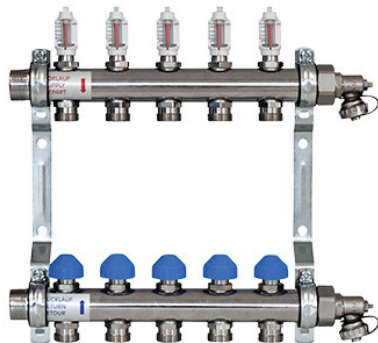

## Zewotherm Verteiler Dynamisch für 11 Kreise <Premium> mit Durchflussmengenanzeiger

<https://www.schwarte-shop.de/zewotherm-verteiler-dynamisch-10-kreise-premium-durchflussmengenanzeiger>

Artikelnummer: 91242

#### ZEWO Edelstahl Verteiler für 11 Kreise <Premium> mit Durchflussmengenanzeiger

Dynamischer Systemverteiler mit automatischem hydraulischem Abgleich. Er regelt und überwacht selbsttätig evtl. Druckschwankungen im Rohrnetz aus. Durch die konstante Durchflussmenge ergibt sich eine ideale Wärmeverteilung und die passende Wohlfühltemperatur.

Förderfähig bei der Sanierung im Rahmen der Heizungsoptimierung

Der hochwertiger, robuster Systemverteiler ist hergestellt aus starkwandigem Präzisionsrundrohr (Edelstahl 1.4301) und beinhaltet die Ventile für die automatischer Durchflussregelung. Die Absperrvorrichtung im Vorlauf. Anschlussverschraubungen aus Messing (vernickelt). Einfacher, wechselseitiger Anschluss durch G 1" Außengewinde und G 1" Innengewinde (Endstückset). Anschluss der Heizkreise mit G 3/4" EK. M30x1,5 / Schließmaß 11,8 mm/ Hub 1,7 mm für den Anschluss der Thermostat-Köpfe sowie Stellantriebe.

#### Lieferung:

Inkl. Verteilerendset (55 mm) zum Befüllen, Entleeren und Spülen. 3/4"-Anschluss, schwenkbar (lose beiliegend).