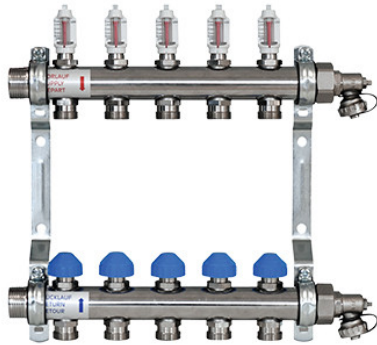

Zewotherm Verteiler Dynamisch für 5 Kreise <Premium> mit Durchflussmengenanzeiger

<https://www.schwarte-shop.de/zewotherm-verteiler-dynamisch-4-kreise-premium-durchflussmengenanzeiger>

Artikelnummer: 91236

Dynamischer Systemverteiler mit automatischem hydraulischem Abgleich. Er regelt und überwacht selbsttätig evtl. Druckschwankungen im Rohrnetz aus. Durch die konstante Durchflussmenge ergibt sich eine ideale Wärmeverteilung und die passende Wohlfühltemperatur.

Förderfähig bei der Sanierung im Rahmen der Heizungsoptimierung

Der hochwertiger, robuster Systemverteiler ist hergestellt aus starkwandigem Präzisionsrundrohr (Edelstahl 1.4301) und beinhaltet die Ventile für die automatischer Durchflussregelung. Die Absperrvorrichtung im Vorlauf. Anschlussverschraubungen aus Messing (vernickelt). Einfacher, wechselseitiger Anschluss durch G 1" Außengewinde und G 1" Innengewinde (Endstückset). Anschluss der Heizkreise mit G 3/4" EK. M30x1,5 / Schließmaß 11,8 mm/ Hub 1,7 mm für den Anschluss der Thermostat-Köpfe sowie Stellantriebe.

Lieferung:

Inkl. Verteilerendset (55 mm) zum Befüllen, Entleeren und Spülen. 3/4"-Anschluss, schwenkbar (lose beiliegend).

Technische Daten:

- Breite: 218 mm
- Höhe: 326,2 mm
- Tiefe: 63 mm

Für den Verteiler bieten wir auch den entsprechenden Verteilerschrank für AP bzw. UP Montage. Ebenso das erforderliche