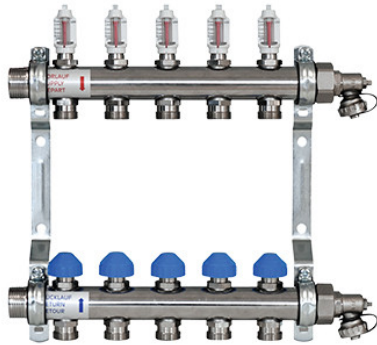

Zewotherm Verteiler Dynamisch für 6 Kreise <Premium> mit Durchflussmengenanzeiger

<https://www.schwarte-shop.de/zewotherm-verteiler-dynamisch-5-kreise-premium-durchflussmengenanzeiger>

Artikelnummer: 91237

Dynamischer Systemverteiler mit automatischem hydraulischem Abgleich. Er regelt und überwacht selbsttätig evtl. Druckschwankungen im Rohrnetz aus. Durch die konstante Durchflussmenge ergibt sich eine ideale Wärmeverteilung und die passende Wohlfühltemperatur.

Förderfähig bei der Sanierung im Rahmen der Heizungsoptimierung

Der hochwertiger, robuster Systemverteiler ist hergestellt aus starkwandigem Präzisionsrundrohr (Edelstahl 1.4301) und beinhaltet die Ventile für die automatischer Durchflussregelung. Die Absperrvorrichtung im Vorlauf. Anschlussverschraubungen aus Messing (vernickelt). Einfacher, wechselseitiger Anschluss durch G 1" Außengewinde und G 1" Innengewinde (Endstückset). Anschluss der Heizkreise mit G 3/4" EK. M30x1,5 / Schließmaß 11,8 mm/ Hub 1,7 mm für den Anschluss der Thermostat-Köpfe sowie Stellantriebe.

Lieferung:

Inkl. Verteilerendset (55 mm) zum Befüllen, Entleeren und Spülen. 3/4"-Anschluss, schwenkbar (lose beiliegend).

Technische Daten:

- Breite: 218 mm
- Höhe: 326,2 mm
- Tiefe: 63 mm

Für den Verteiler bieten wir auch den entsprechenden Verteilerschrank für AP bzw. UP Montage. Ebenso das erforderliche