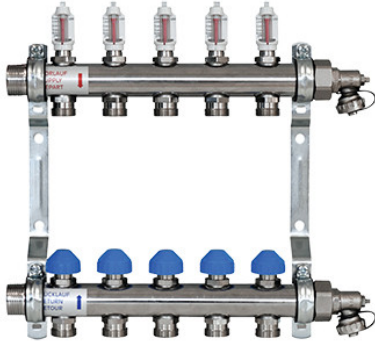

Zewotherm Verteiler Dynamisch für 6 Kreise <Premium> mit Durchflussmengenanzeiger

<https://www.schwarte-shop.de/zewotherm-verteiler-dynamisch-5-kreise-premium-durchflussmengenanzeiger>

Artikelnummer: 91237

Dynamischer Systemverteiler mit automatischem hydraulischem Abgleich. Er regelt und überwacht selbsttätig evtl. Druckschwankungen im Rohrnetz aus. Durch die konstante Durchflussmenge ergibt sich eine ideale Wärmeverteilung und die passende Wohlfühltemperatur.

Förderfähig bei der Sanierung im Rahmen der Heizungsoptimierung

Der hochwertiger, robuster Systemverteiler ist hergestellt aus starkwandigem Präzisionsrundrohr (Edelstahl 1.4301) und beinhaltet die Ventile für die automatischer Durchflussregelung. Die Absperrvorrichtung im Vorlauf. Anschlussverschraubungen aus Messing (vernickelt). Einfacher, wechselseitiger Anschluss durch G 1" Außengewinde und G 1" Innengewinde (Endstückset). Anschluss der Heizkreise mit G 3/4" EK. M30x1,5 / Schließmaß 11,8 mm/ Hub 1,7 mm für den Anschluss der Thermostat-Köpfe sowie Stellantriebe.

Lieferung:

Inkl. Verteilerendset (55 mm) zum Befüllen, Entleeren und Spülen. 3/4"-Anschluss, schwenkbar (lose beiliegend).

Technische Daten:

- Breite: 218 mm
- Höhe: 326,2 mm
- Tiefe: 63 mm

Für den Verteiler bieten wir auch den entsprechenden Verteilerschrank für AP bzw. UP Montage. Ebenso das erforderliche