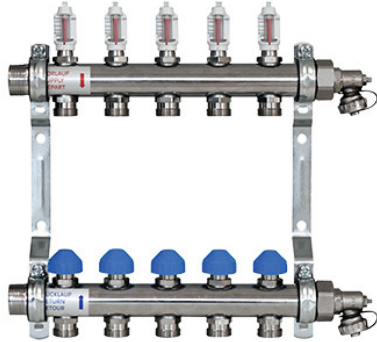

Zewotherm Verteiler Dynamisch für 8 Kreise <Premium> mit Durchflussmengenanzeiger

<https://www.schwarte-shop.de/zewotherm-verteiler-dynamisch-6-kreise-premium-durchflussmengenanzeiger1>

Artikelnummer: 91239

Dynamischer Systemverteiler mit automatischem hydraulischem Abgleich. Er regelt und überwacht selbsttätig evtl. Druckschwankungen im Rohrnetz aus. Durch die konstante Durchflussmenge ergibt sich eine ideale Wärmeverteilung und die passende Wohlfühltemperatur.

Förderfähig bei der Sanierung im Rahmen der Heizungsoptimierung

Der hochwertiger, robuster Systemverteiler ist hergestellt aus starkwandigem Präzisionsrundrohr (Edelstahl 1.4301) und beinhaltet die Ventile für die automatischer Durchflussregelung. Die Absperrvorrichtung im Vorlauf. Anschlussverschraubungen aus Messing (vernickelt). Einfacher, wechselseitiger Anschluss durch G 1" Außengewinde und G 1" Innengewinde (Endstückset). Anschluss der Heizkreise mit G 3/4" EK. M30x1,5 / Schließmaß 11,8 mm/ Hub 1,7 mm für den Anschluss der Thermostat-Köpfe sowie Stellantriebe.

Lieferung:

Inkl. Verteilerendset (55 mm) zum Befüllen, Entleeren und Spülen. 3/4"-Anschluss, schwenkbar (lose beiliegend).

Technische Daten:

- Breite: 218 mm
- Höhe: 326,2 mm
- Tiefe: 63 mm

Für den Verteiler bieten wir auch den entsprechenden Verteilerschrank für AP bzw. UP Montage. Ebenso das erforderliche