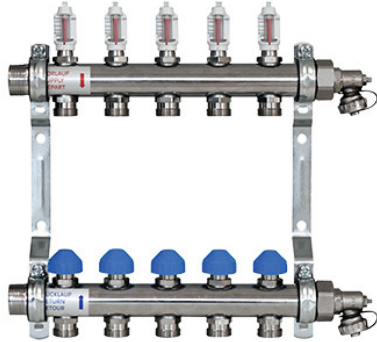

## Zewotherm Verteiler Dynamisch für 7 Kreise <Premium> mit Durchflussmengenanzeiger

<https://www.schwarte-shop.de/zewotherm-verteiler-dynamisch-6-kreise-premium-durchflussmengenanzeiger>

Artikelnummer: 91238

#### ZEWO Edelstahl Verteiler für 7 Kreise <Premium> mit Durchflussmengenanzeiger

Dynamischer Systemverteiler mit automatischem hydraulischem Abgleich. Er regelt und überwacht selbsttätig evtl. Druckschwankungen im Rohrnetz aus. Durch die konstante Durchflussmenge ergibt sich eine ideale Wärmeverteilung und die passende Wohlfühltemperatur.

Förderfähig bei der Sanierung im Rahmen der Heizungsoptimierung

Der hochwertiger, robuster Systemverteiler ist hergestellt aus starkwandigem Präzisionsrundrohr (Edelstahl 1.4301) und beinhaltet die Ventile für die automatischer Durchflussregelung. Die Absperrvorrichtung im Vorlauf. Anschlussverschraubungen aus Messing (vernickelt). Einfacher, wechselseitiger Anschluss durch G 1" Außengewinde und G 1" Innengewinde (Endstückset). Anschluss der Heizkreise mit G 3/4" EK. M30x1,5 / Schließmaß 11,8 mm/ Hub 1,7 mm für den Anschluss der Thermostat-Köpfe sowie Stellantriebe.

#### Lieferung:

Inkl. Verteilerendset (55 mm) zum Befüllen, Entleeren und Spülen. 3/4"-Anschluss, schwenkbar (lose beiliegend).