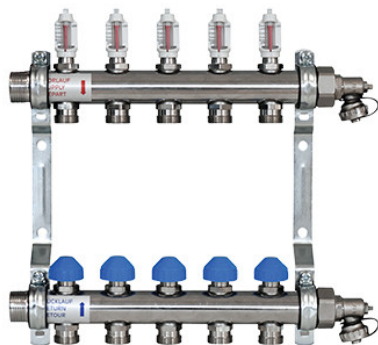

## Zewotherm Verteiler Dynamisch für 9 Kreise <Premium> mit Durchflussmengenanzeiger

<https://www.schwarte-shop.de/zewotherm-verteiler-dynamisch-8-kreise-premium-durchflussmengenanzeiger>

Artikelnummer: 91240

#### ZEWO Edelstahl Verteiler für 9 Kreise <Premium> mit Durchflussmengenanzeiger

Dynamischer Systemverteiler mit automatischem hydraulischem Abgleich. Er regelt und überwacht selbsttätig evtl. Druckschwankungen im Rohrnetz aus. Durch die konstante Durchflussmenge ergibt sich eine ideale Wärmeverteilung und die passende Wohlfühltemperatur.

Förderfähig bei der Sanierung im Rahmen der Heizungsoptimierung

Der hochwertiger, robuster Systemverteiler ist hergestellt aus starkwandigem Präzisionsrundrohr (Edelstahl 1.4301) und beinhaltet die Ventile für die automatischer Durchflussregelung. Die Absperrvorrichtung im Vorlauf. Anschlussverschraubungen aus Messing (vernickelt). Einfacher, wechselseitiger Anschluss durch G 1" Außengewinde und G 1" Innengewinde (Endstückset). Anschluss der Heizkreise mit G 3/4" EK. M30x1,5 / Schließmaß 11,8 mm/ Hub 1,7 mm für den Anschluss der Thermostat-Köpfe sowie Stellantriebe.

#### Lieferung:

Inkl. Verteilerendset (55 mm) zum Befüllen, Entleeren und Spülen. 3/4"-Anschluss, schwenkbar (lose beiliegend).