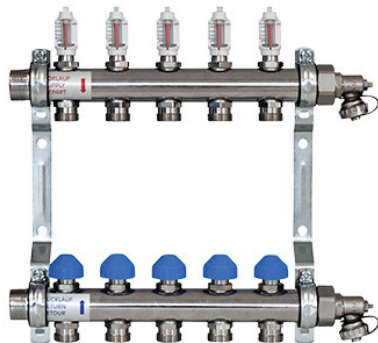

## Zewotherm Verteiler Dynamisch für 9 Kreise <Premium> mit Durchflussmengenanzeiger

<https://www.schwarte-shop.de/zewotherm-verteiler-dynamisch-8-kreise-premium-durchflussmengenanzeiger>

Artikelnummer: 91240

#### ZEWO Edelstahl Verteiler für 9 Kreise <Premium> mit Durchflussmengenanzeiger

Dynamischer Systemverteiler mit automatischem hydraulischem Abgleich. Er regelt und überwacht selbsttätig evtl. Druckschwankungen im Rohrnetz aus. Durch die konstante Durchflussmenge ergibt sich eine ideale Wärmeverteilung und die passende Wohlfühltemperatur.

Förderfähig bei der Sanierung im Rahmen der Heizungsoptimierung

Der hochwertiger, robuster Systemverteiler ist hergestellt aus starkwandigem Präzisionsrundrohr (Edelstahl 1.4301) und beinhaltet die Ventile für die automatischer Durchflussregelung. Die Absperrvorrichtung im Vorlauf. Anschlussverschraubungen aus Messing (vernickelt). Einfacher, wechselseitiger Anschluss durch G 1" Außengewinde und G 1" Innengewinde (Endstückset). Anschluss der Heizkreise mit G 3/4" EK. M30x1,5 / Schließmaß 11,8 mm/ Hub 1,7 mm für den Anschluss der Thermostat-Köpfe sowie Stellantriebe.

#### Lieferung:

Inkl. Verteilerendset (55 mm) zum Befüllen, Entleeren und Spülen. 3/4"-Anschluss, schwenkbar (lose beiliegend).