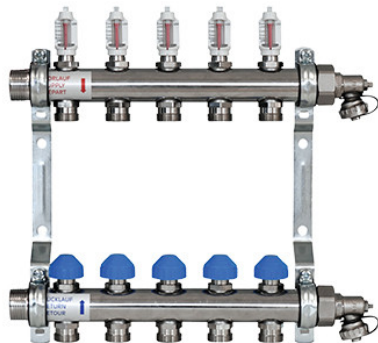

## Zewotherm Verteiler Dynamisch für 10 Kreise <Premium> mit Durchflussmengenanzeiger

<https://www.schwarte-shop.de/zewotherm-verteiler-dynamisch-9-kreise-premium-durchflussmengenanzeiger>

Artikelnummer: 91241

#### ZEWO Edelstahl Verteiler für 10 Kreise <Premium> mit Durchflussmengenanzeiger

Dynamischer Systemverteiler mit automatischem hydraulischem Abgleich. Er regelt und überwacht selbsttätig evtl. Druckschwankungen im Rohrnetz aus. Durch die konstante Durchflussmenge ergibt sich eine ideale Wärmeverteilung und die passende Wohlfühltemperatur.

Förderfähig bei der Sanierung im Rahmen der Heizungsoptimierung

Der hochwertiger, robuster Systemverteiler ist hergestellt aus starkwandigem Präzisionsrundrohr (Edelstahl 1.4301) und beinhaltet die Ventile für die automatischer Durchflussregelung. Die Absperrvorrichtung im Vorlauf. Anschlussverschraubungen aus Messing (vernickelt). Einfacher, wechselseitiger Anschluss durch G 1" Außengewinde und G 1" Innengewinde (Endstückset). Anschluss der Heizkreise mit G 3/4" EK. M30x1,5 / Schließmaß 11,8 mm/ Hub 1,7 mm für den Anschluss der Thermostat-Köpfe sowie Stellantriebe.

#### Lieferung:

Inkl. Verteilerendset (55 mm) zum Befüllen, Entleeren und Spülen. 3/4"-Anschluss, schwenkbar (lose beiliegend).