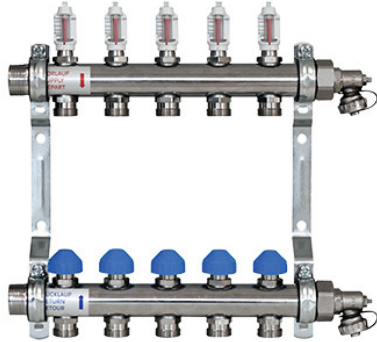

## Zewotherm Verteiler Dynamisch für 10 Kreise <Premium> mit Durchflussmengenanzeiger

<https://www.schwarte-shop.de/zewotherm-verteiler-dynamisch-9-kreise-premium-durchflussmengenanzeiger>

Artikelnummer: 91241

#### ZEWO Edelstahl Verteiler für 10 Kreise <Premium> mit Durchflussmengenanzeiger

Dynamischer Systemverteiler mit automatischem hydraulischem Abgleich. Er regelt und überwacht selbsttätig evtl. Druckschwankungen im Rohrnetz aus. Durch die konstante Durchflussmenge ergibt sich eine ideale Wärmeverteilung und die passende Wohlfühltemperatur.

Förderfähig bei der Sanierung im Rahmen der Heizungsoptimierung

Der hochwertiger, robuster Systemverteiler ist hergestellt aus starkwandigem Präzisionsrundrohr (Edelstahl 1.4301) und beinhaltet die Ventile für die automatischer Durchflussregelung. Die Absperrvorrichtung im Vorlauf. Anschlussverschraubungen aus Messing (vernickelt). Einfacher, wechselseitiger Anschluss durch G 1" Außengewinde und G 1" Innengewinde (Endstückset). Anschluss der Heizkreise mit G 3/4" EK. M30x1,5 / Schließmaß 11,8 mm/ Hub 1,7 mm für den Anschluss der Thermostat-Köpfe sowie Stellantriebe.

#### Lieferung:

Inkl. Verteilerendset (55 mm) zum Befüllen, Entleeren und Spülen. 3/4"-Anschluss, schwenkbar (lose beiliegend).