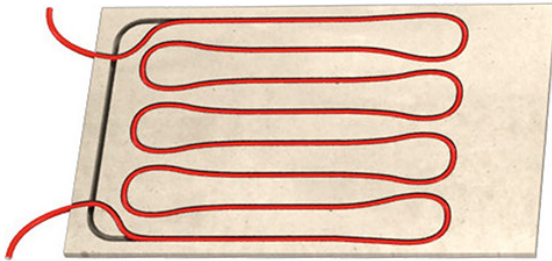

Zewotherm Wandheizung Trockenbau System Modul 100 x 62 cm mit Rohrregister Höhe 150 cm

<https://www.schwarte-shop.de/zewotherm-wandheizung-trockenbau-system-modul-100-x-62-cm-rohrregister-hoehe-150-cm>

Artikelnummer: 91078

€ 42,90

inkl. 19% MwSt.

zzgl. Versand ab € 5,60

Lieferzeit ca. 1-4 Monate

Bilder und technische Details ohne Gewähr

Produktbeschreibung

Wandheizung - Wandheizmodul 200 x 31 cm (Rohrregister Höhe 150 cm) für die gesunde Raumheizung.

Mit unseren Wandheizmodulen lässt sich überall einfach und sauber eine Wandheizung einbauen, wo man effizient die Energie nutzen will und nicht auf die angenehme Strahlungswärme verzichten möchte.

Das Wandheizmodul besteht aus Gipsfaser-Wandheizplatten in einer Gesamtstärke von 18 mm

mit integriertem Polybuten-Heizrohr 12 x 1,3 mm, Rohrregister VA 10 cm (1 m² gleich 10 m Rohr). Die max. Rohrlänge inkl. Anbindeleitung sollte nicht länger sein als 80 m.

Beschreibung

- gesunde Raumheizung
- angenehme Strahlungswärme
- einfaches schnell zu verarbeitendes System
- Ideal für Selbsterbauer