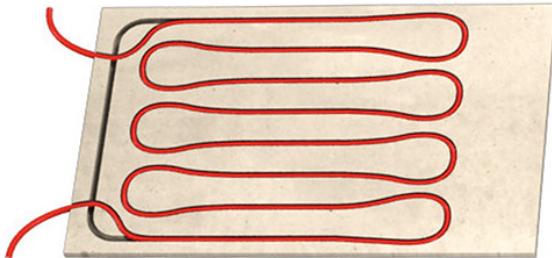

## Zewotherm Wandheizung Trockenbau System Modul 200 x 31 cm mit Rohrregister

<https://www.schwarte-shop.de/zewotherm-wandheizung-trockenbau-system-modul-200-x-31-cm-rohrregister>

Artikelnummer: **91077**

#### Wandheizung - Wandheizmodul 200 x 31 cm für die gesunde Raumheizung.

Mit unseren Wandheizmodulen lässt sich überall einfach und sauber eine Wandheizung einbauen, wo man effizient die Energie nutzen will und nicht auf die angenehme Strahlungswärme verzichten möchte.

Das Wandheizmodul besteht aus Gipsfaser-Wandheizplatten in einer Gesamtstärke von 18 mm

mit integriertem Polybuten-Heizrohr 12 x 1,3 mm, Rohrregister VA 10 cm (1 m<sup>2</sup> gleich 10 m Rohr). Die max. Rohrlänge inkl. Anbindeleitung sollte nicht länger sein als 80 m.