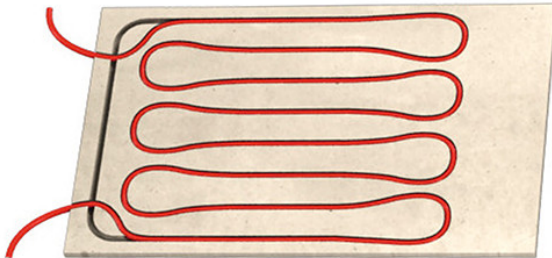

Zewotherm Wandheizung Trockenbau System Modul 200 x 31 cm mit Rohrregister

<https://www.schwarte-shop.de/zewotherm-wandheizung-trockenbau-system-modul-200-x-31-cm-rohrregister>

Artikelnummer: 91077

€ 54,90

inkl. 19% MwSt.

zzgl. Versand ab € 39,00

Lieferzeit ca. 1-4 Monate

Bilder und technische Details ohne Gewähr

Produktbeschreibung

Wandheizung - Wandheizmodul 200 x 31 cm für die gesunde Raumheizung.

Mit unseren Wandheizmodulen lässt sich überall einfach und sauber eine Wandheizung einbauen, wo man effizient die Energie nutzen will und nicht auf die angenehme Strahlungswärme verzichten möchte.

Das Wandheizmodul besteht aus Gipsfaser-Wandheizplatten in einer gesamtstärke von 18 mm

mit integriertem Polybuten-Heizrohr 12 x 1,3 mm, Rohrregister VA 10 cm (1 m² gleich 10 m Rohr). Die max. Rohrlänge inkl. Anbindeleitung sollte nicht länger sein als 80 m.