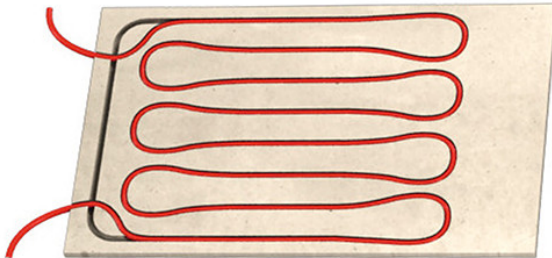

Zewotherm Wandheizung Trockenbau System Modul 200 x 62 cm mit Rohrregister Höhe 150 cm

<https://www.schwarte-shop.de/zewotherm-wandheizung-trockenbau-system-modul-200-x-62-cm-rohrregister-hoehe-150-cm>

Artikelnummer: **91080**

€ **114,43**

inkl. 19% MwSt.

zzgl. Versand ab € **5,60**

Lieferzeit ca. 1-4 Monate

Bilder und technische Details ohne Gewähr

Produktbeschreibung

Wandheizung - Wandheizmodul 200 x 61 cm (Rohrregister Höhe 150 cm) für die gesunde Raumheizung.

Mit unseren Wandheizmodulen lässt sich überall einfach und sauber eine Wandheizung einbauen, wo man effizient die Energie nutzen will und nicht auf die angenehme Strahlungswärme verzichten möchte.

Das Wandheizmodul besteht aus Gipsfaser-Wandheizplatten in einer Gesamtstärke von 18 mm

mit integriertem Polybuten-Heizrohr 12 x 1,3 mm, Rohrregister VA 10 cm (1 m² gleich 10 m Rohr). Die max. Rohrlänge inkl. Anbindeleitung sollte nicht länger sein als 80 m.

Beschreibung

- gesunde Raumheizung
- angenehme Strahlungswärme
- einfaches schnell zu verarbeitendes System
- Ideal für Selbsterbauer